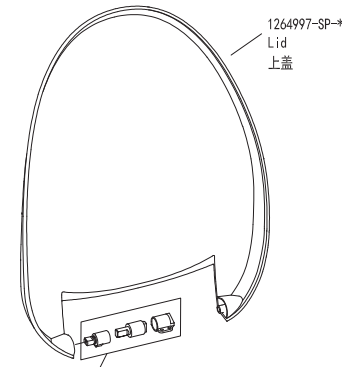

维修零件图 K-22445X

1273981-SP
Screw attachment
安装螺丝附件包

1102014-SP
Wire clip attachment
线夹附件包

1085189-SP
进水软管包

1085187-SP
T valve
三通

1300120-SP
Mounting plate asm, 210mm
安装板组件, 210mm

1349989-SP-*
Side panel sticker
侧盖面板贴膜

1350002-SP
Flow meter asm
流量计

1097439-SP
Vacuum breaker
真空破坏器

1274108-SP
Heater asm
加热组件

1084962-SP
Filter
滤网

1323369-SP
Valve Block
进水阀压板

1273701-SP
Inlet valve
进水阀

1394538-SP
Power cord
电源线 (220V/120V)

1334333-SP
Power cord block
电源线固定盖

1329475-SP-*
Nozzle Door
喷管档门

1264997-SP-*
Lid
上盖